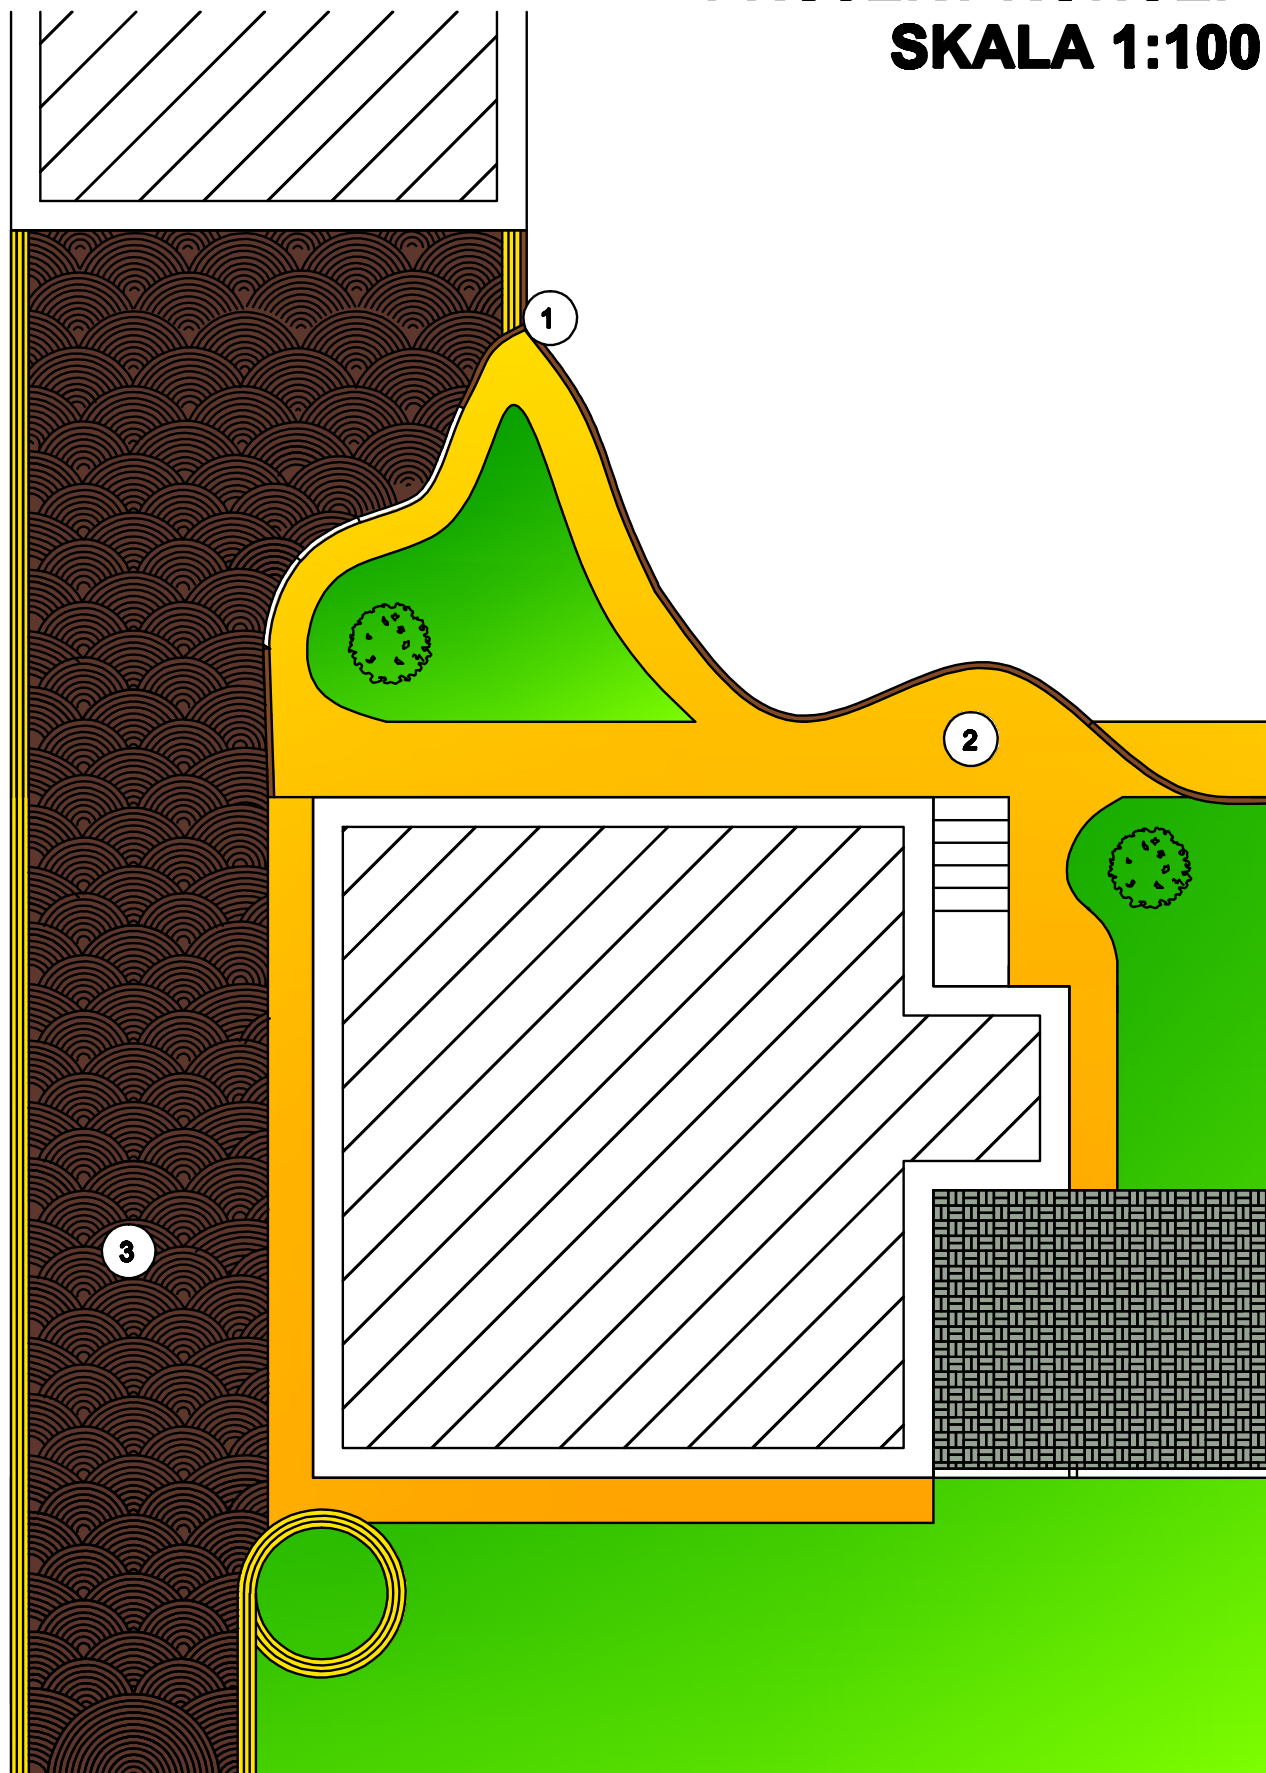

PROJEKT KONCEPCYJNY SKALA 1:100

**1. CREATIV
brąz kasztanowy**

**2. CREATIV
pastelowa harmonia**

**3. CREATIV
granit brązowy**

Producent Materiałów Budowlanych JACEK SZUMIATA					
ul. Różana 20, Antonówka 3, Hrubieszów, tel. 600 632 093, 607 120 243					
Temat:	PROJEKT KONCEPCYJNY NAWIERZCHNI Z KOSTKI BRUKOWEJ				
Projekt:	Monika Szumiata	Inwestor:			
Data:	25.07.2012	Skala:	1:100	Uwagi:	wersja I